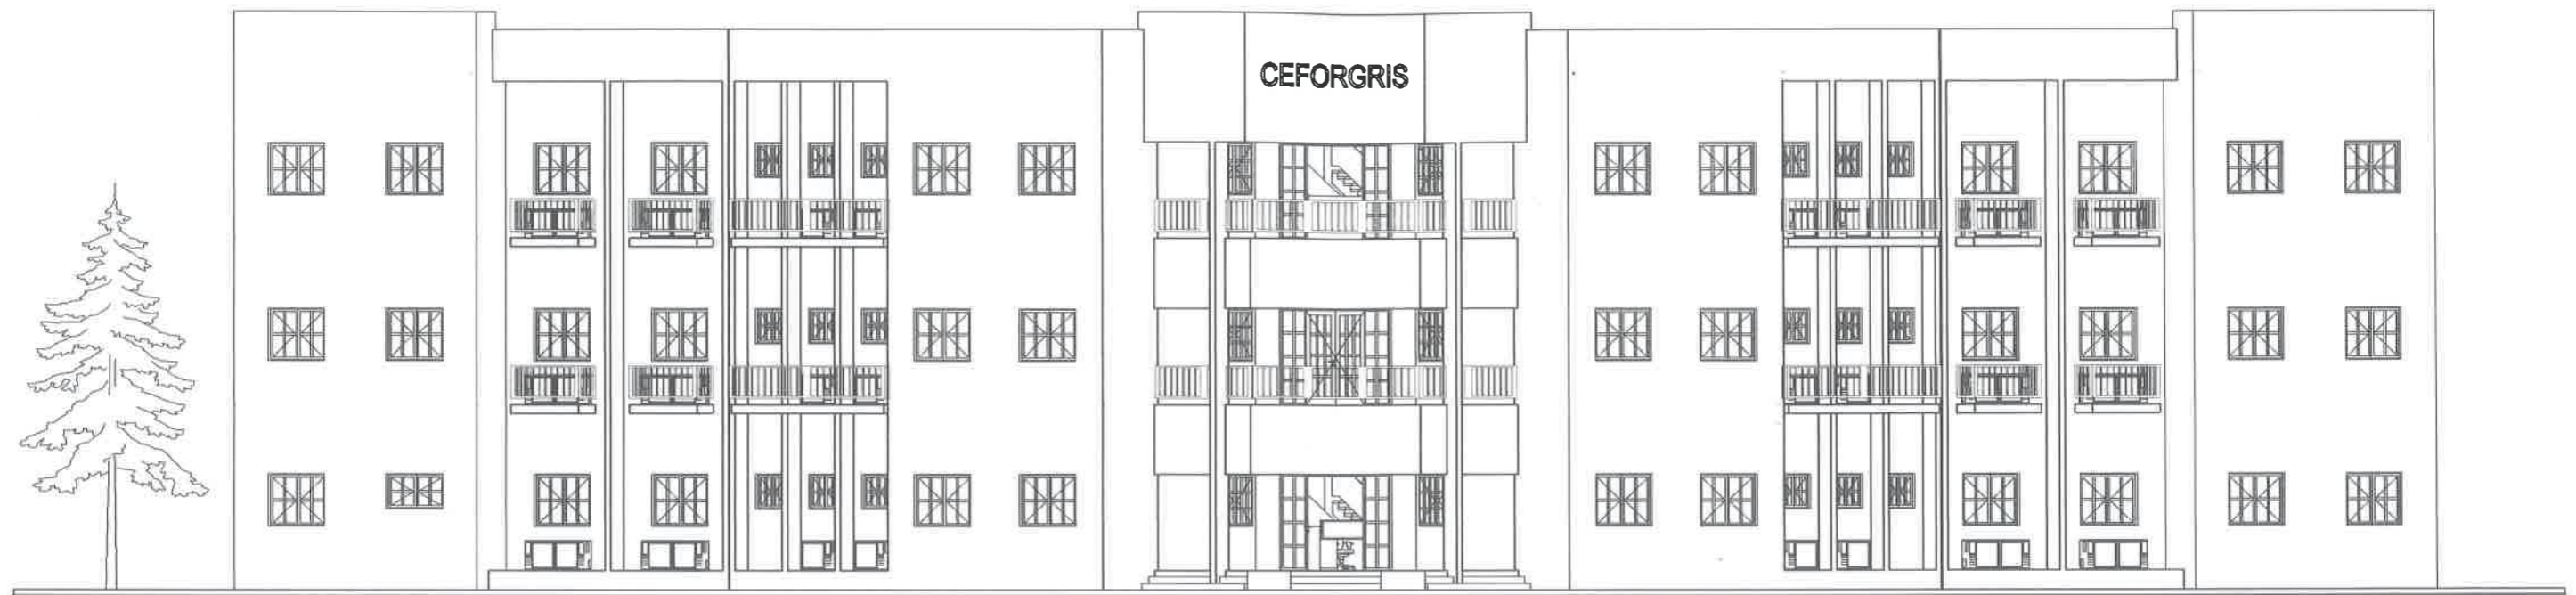

PROJET DE CONSTRUCTION DES LOCAUX DU CEFORGRIS A OUAGADOUGOU

FACADE PRINCIPALE