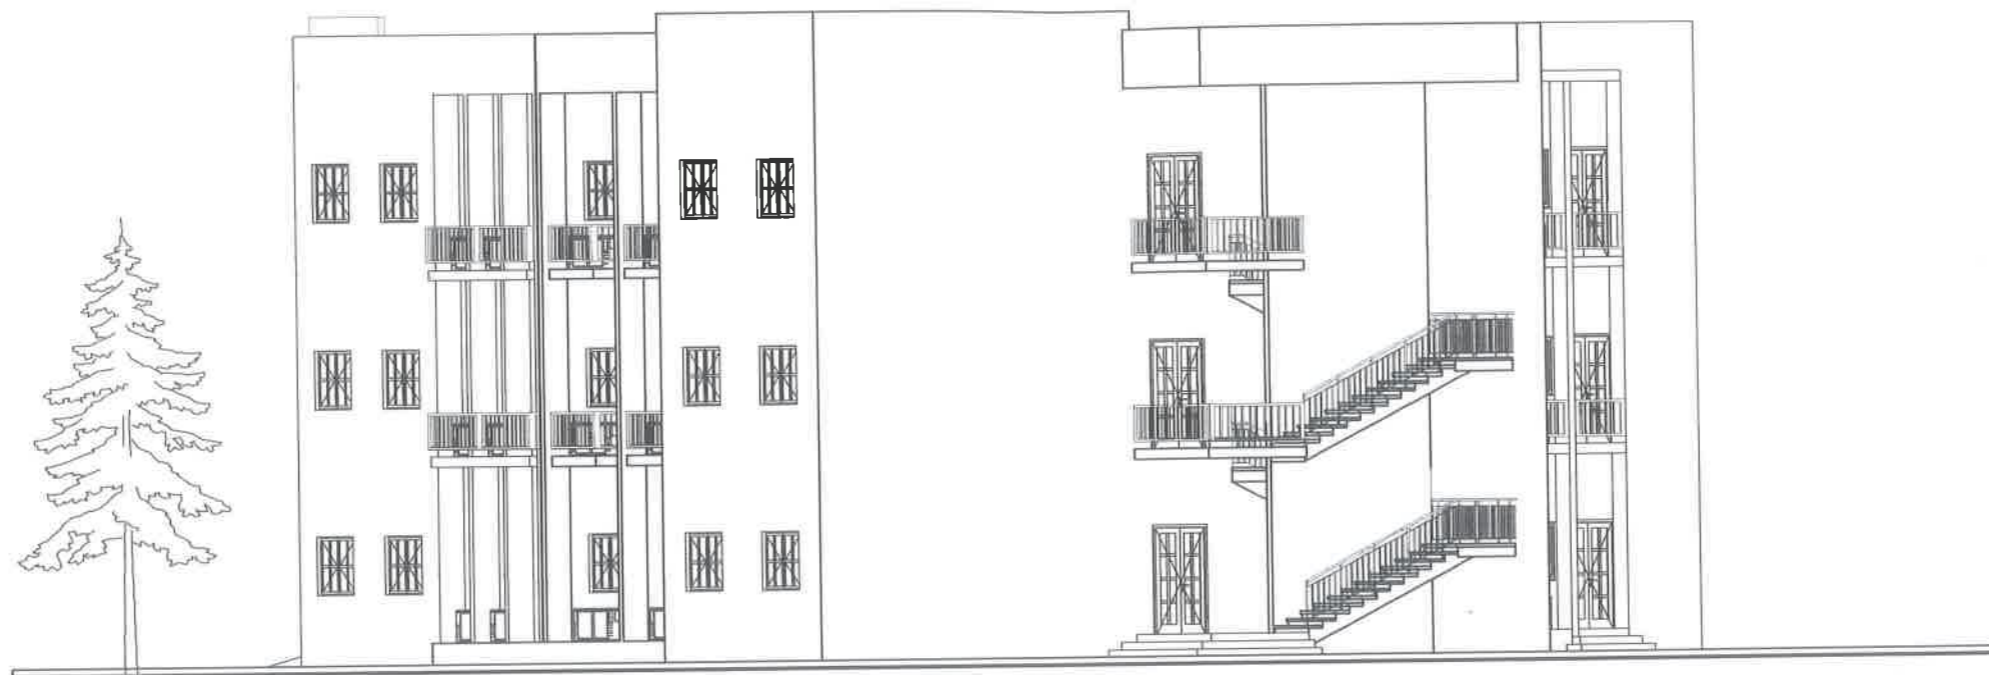

PROJET DE CONSTRUCTION DES LOCAUX DU CEFORGRIS A OUAGADOUGOU

FACADE PRINCIPALE

FACADES ARRIERE

Sahel Concept

11 BP: 627 CHS Ouagadougou 11 - Tel: 25 50 10 10 - Email: sahelconcept @ yahoo.fr

ECHELLE: 1/150

PROJET DE CONSTRUCTION DES LOCAUX DU CEFORGRIS A OUAGADOUGOU

FACADE LATERALE DROITE

FACADE LATERALE GAUCHE

ECHELLE: 1/150

Sahel Concept

11 BP: 627 CMS Ouagadougou 11 - Tel: 25 50 10 10 - Email: sahelconcept @ yahoo.fr