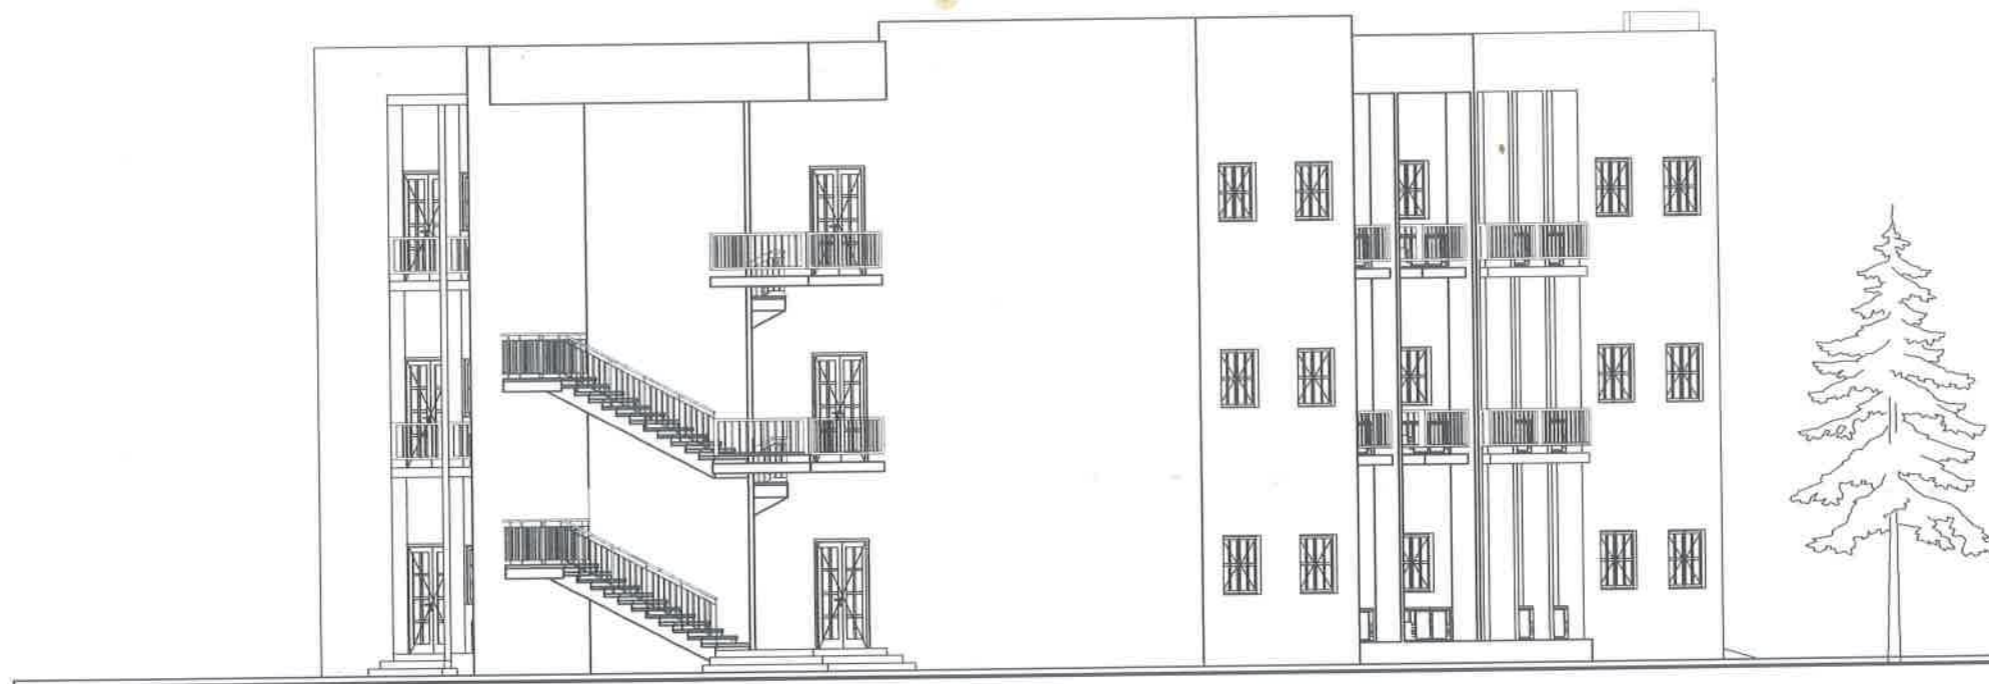

PROJET DE CONSTRUCTION DES LOCAUX DU CEFORGRIS A OUAGADOUGOU

FACADE PRINCIPALE

FACADES ARRIERE

Sahel Concept

11 BP: 627 CHS Ouagadougou 11 - Tel: 25 50 10 10 - Email: sahelconcept @ yahoo.fr

ECHELLE: 1/150

PROJET DE CONSTRUCTION DES LOCAUX DU CEFORGRIS A OUAGADOUGOU

FACADE LATERALE DROITE

FACADE LATERALE GAUCHE

ECHELLE: 1/150

Sahel Concept

11 BP: 627 CMS Ouagadougou 11 - Tel: 25 50 10 10 - Email: sahelconcept @ yahoo.fr